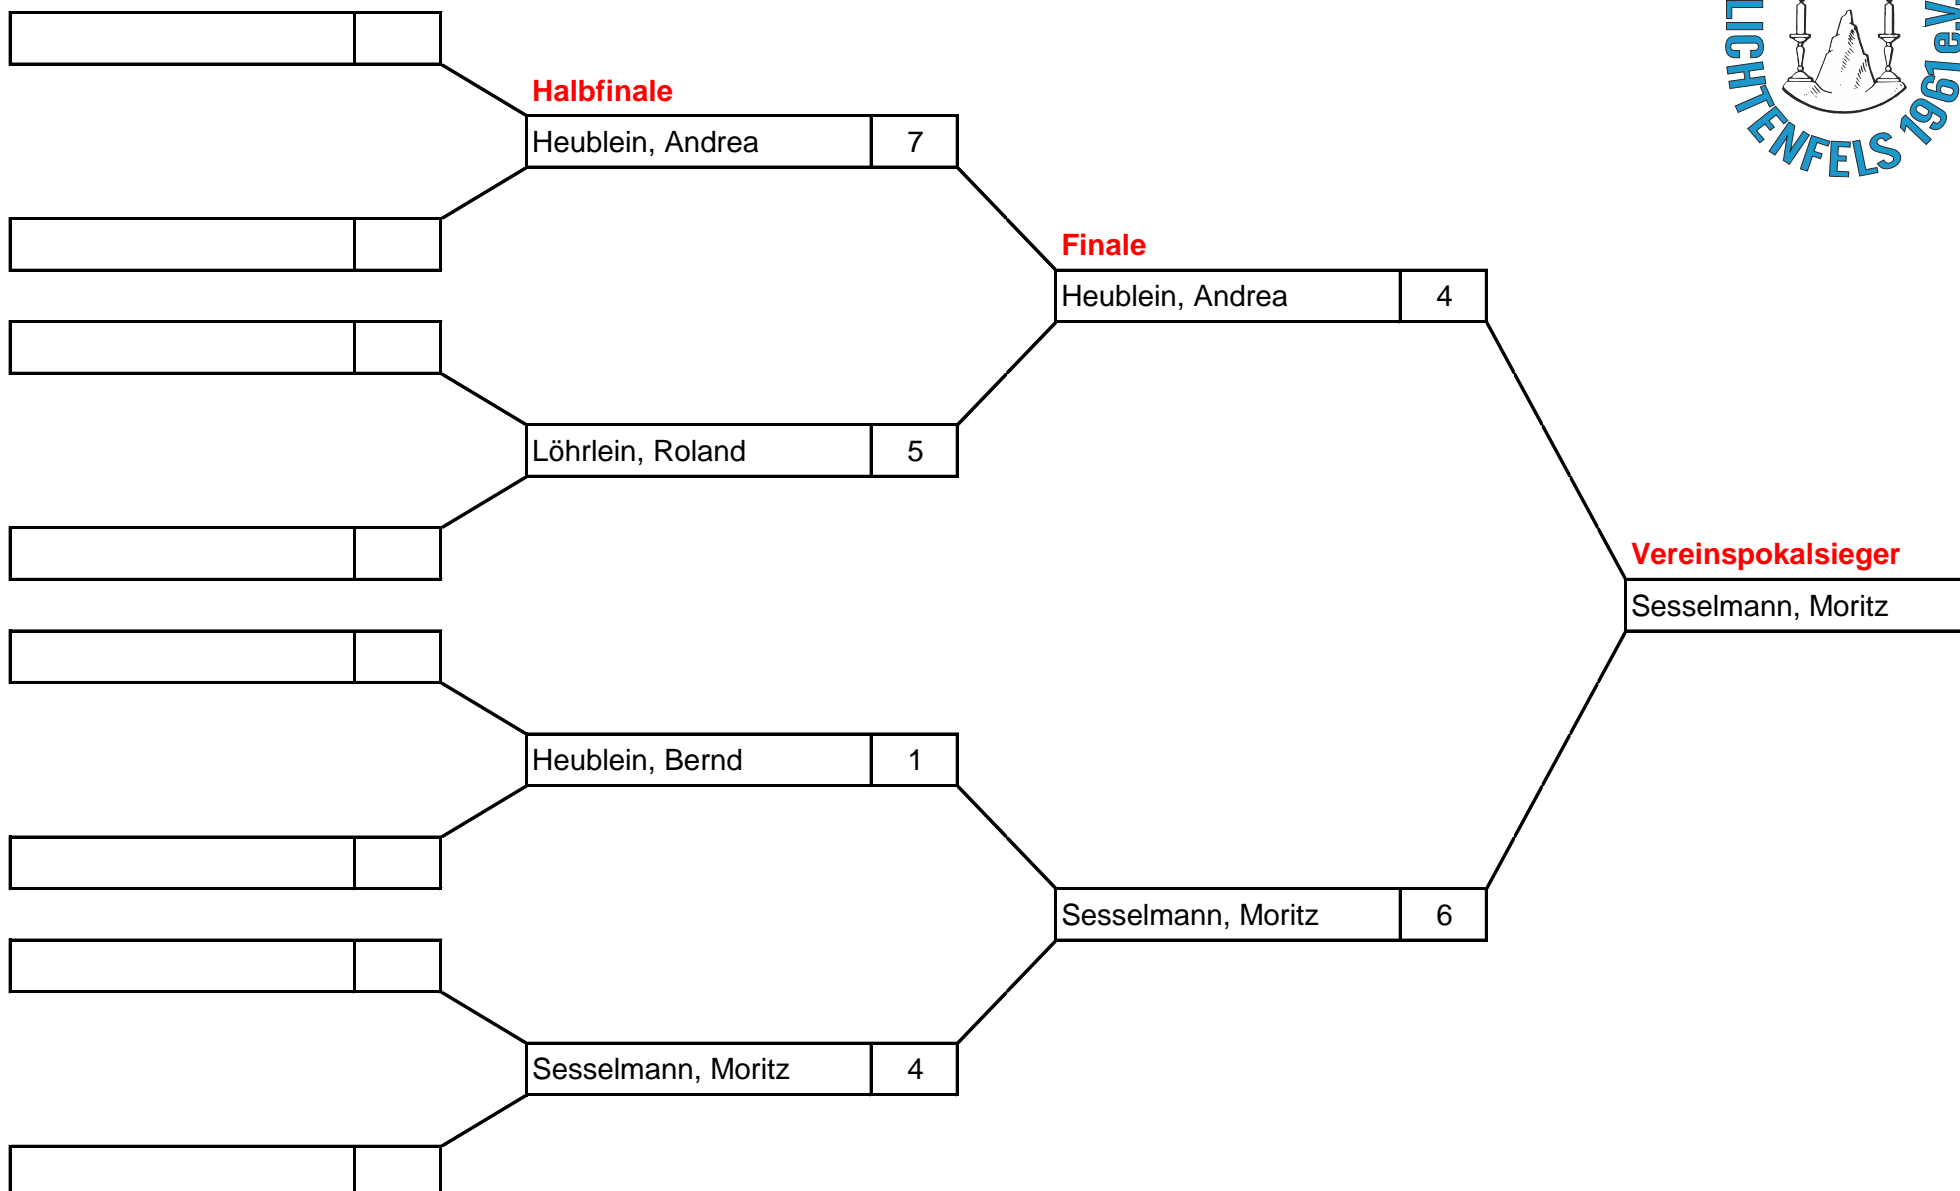

Gruppe B

	R1	Pt.	R2	Pt.	R3	Pt.	Diff.	Pt.
Löhrlein, Roland	7	2	X	X	3	0	2	2
Schmidt, Volker	3	0	4	1	X	X	-4	1
Sesselmann, Moritz	X	X	4	1	5	2	2	3

Besondere Vorkommnisse

keine

Teilnehmer nach DRL

189	Heublein, Bernd
471	Heublein, Andrea
491	Sesselmann, Moritz
1116	Löhrlein, Roland
1362	Schmidt, Volker
1848	Schmidt, Henry
2356	Draber, Lucas

Auslosung für Gruppenphase am Sonntag 12.09.2021

Viertelfinale

Gruppenstärke (3er Grp. in 3er Paarung; 4er Grp. in 2er Paarung)

Spieler	3	4	Endrunde	Zusammensetzung
6	2		Halbfinale	je 2 pro Gruppe
7	1	1	Halbfinale	je 2 pro Gruppe
8		2	Halbfinale	je 2 pro Gruppe
9	3		Halbfinale	je 1 Spieler pro 3er Gruppe + bester 2. aus 3er Gruppe
10	2	1	Halbfinale	je 1 Spieler pro 3er Gruppe + 2 aus 4er Gruppe
11	1	2	Viertelfinale	je 3 Spieler pro 4er Gruppe + 2 aus 3er Gruppe
12		3	Viertelfinale	je 2 + zwei besten drittplatzierten
13	3	1	Viertelfinale	je 2 pro Gruppe
14	2	2	Viertelfinale	je 2 pro Gruppe
15	1	3	Viertelfinale	je 2 pro Gruppe
16		4	Viertelfinale	je 2 pro Gruppe
17	3	2	Viertelfinale	je 2 pro 4er Gruppe + bester aus 3er Gruppe + ein 2. aus 3er Grp.
18	2	3	Viertelfinale	je 2 pro 4er Gruppe + bester aus 3er Gruppe